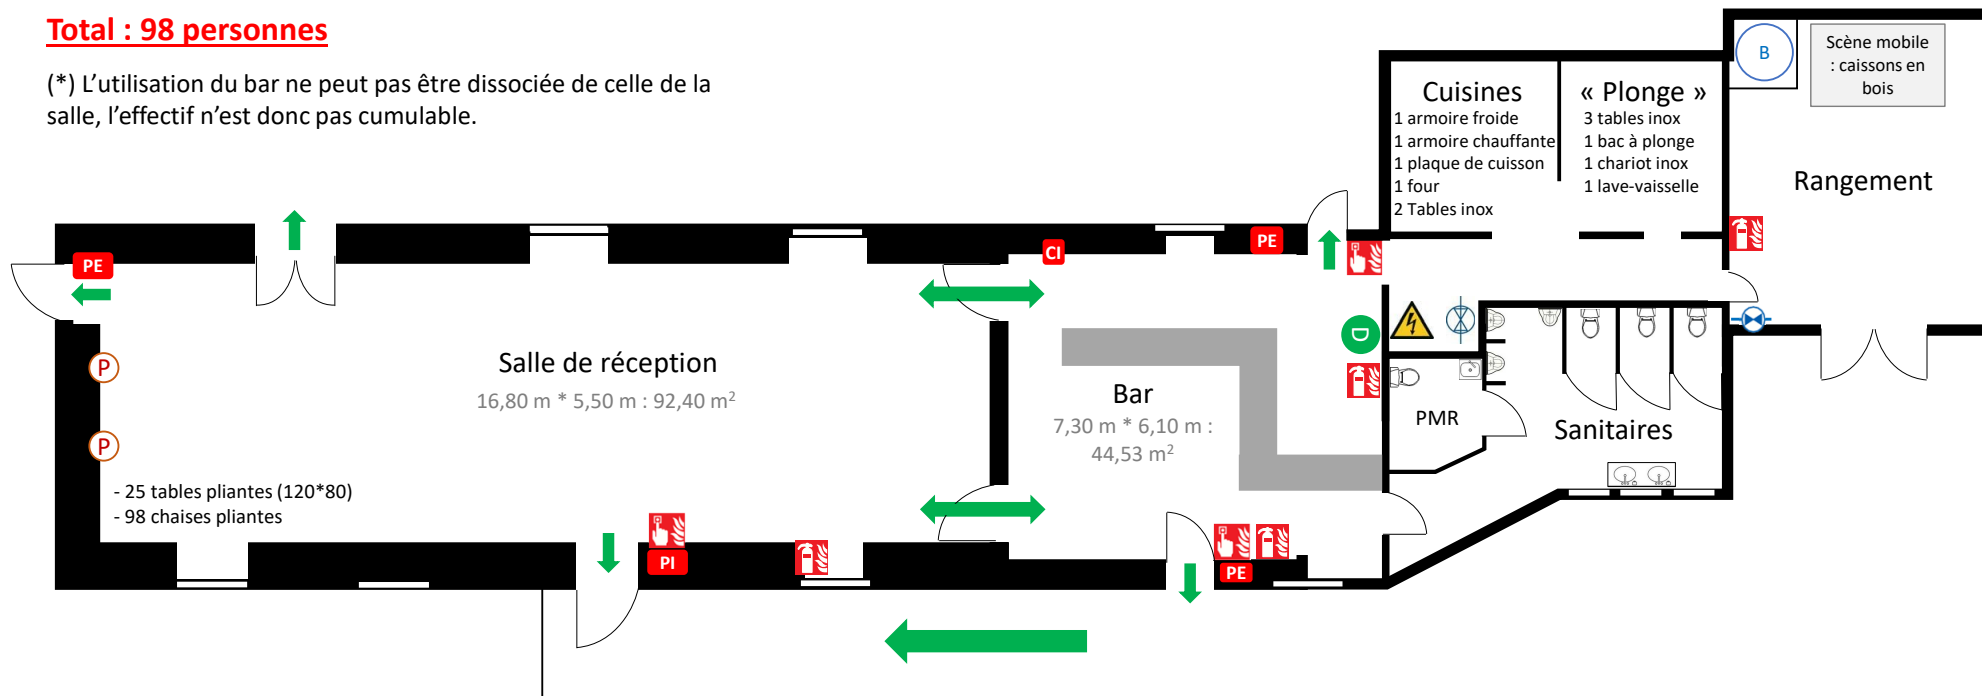

Plan simplifié du manoir du Pasquiaud

Capacité maximal d'accueil

Salle : 98 personnes

Bar : (*) 36 personnes

Total : 98 personnes

(*) L'utilisation du bar ne peut pas être dissociée de celle de la salle, l'effectif n'est donc pas cumulable.

Légende

- | | | | |
|--|---------------------------------------------------|--|--------------------------------------|
| | Boitier / armoire électrique | | Déclencheur manuel d'alarme incendie |
| | Prise sono | | Extincteur |
| | Barrage général eau | | Plan d'évacuation |
| | Ballon ECS | | Plan d'intervention |
| | Barrage eau partiel - Vannes arrêt eau sanitaires | | Consignes incendie |
| | | | Défibrillateur |
| | | | Circulation |