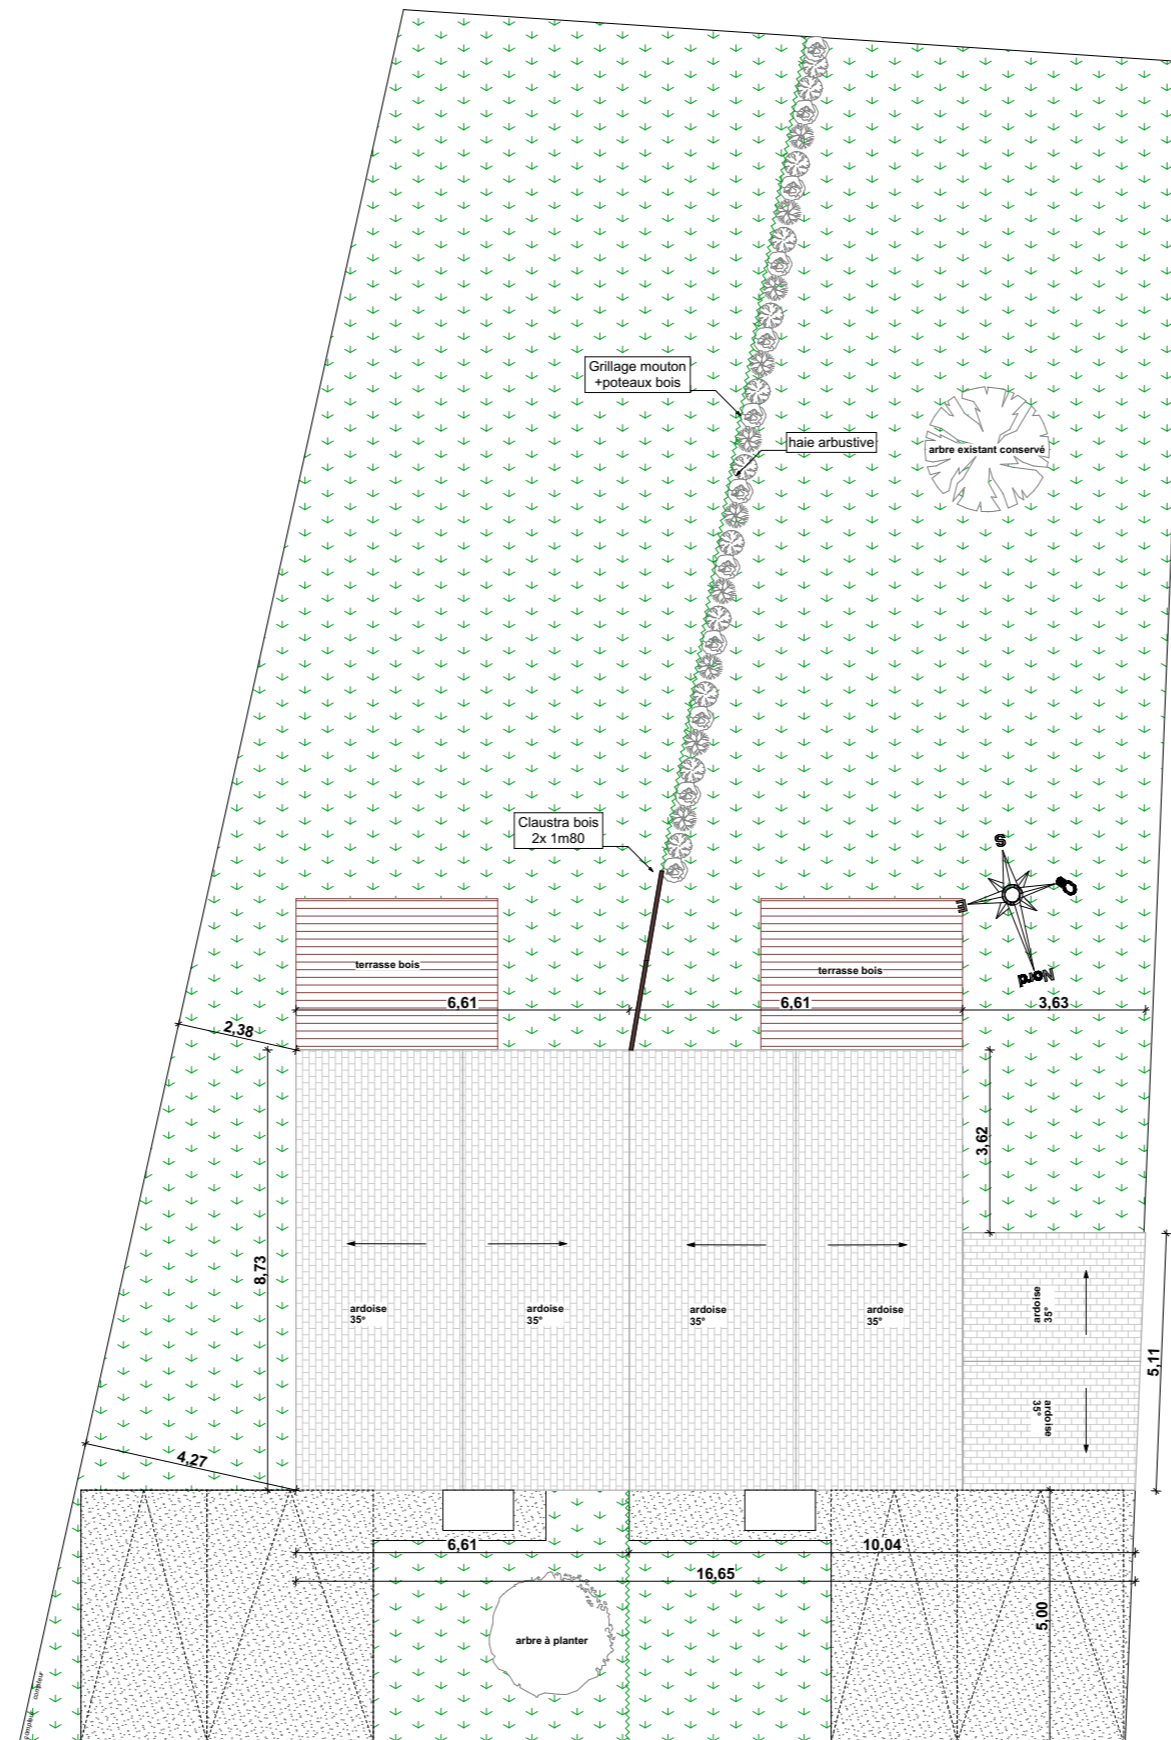

SARL JET LA BAULE

adresse de la construction :

13 rue de l'Estuaire / 44560 CORSEPT

adresse du client :

téléphone client 1 :

TABLEAU des SURFACES <i>Maison 1</i>			
Niveau	Nom de la Zone	SU	SH
0.Rez de chaussée	1.Pièce de vie	36,16m ²	33,78m ²
	2.Sde/WC	4,87m ²	4,87m ²
	3.Cellier	5,45m ²	5,45m ²
	3	46,48 m ²	44,10 m ²
Niveau	Nom de la Zone	SU	SH
1.Etage	1.Palier	2,74m ²	2,74m ²
	2. Salle de bain	4,70m ²	4,70m ²
	3. Chambre 1	11,89m ²	11,89m ²
	4. Chambre 2	11,22m ²	11,22m ²
	5. Chambre 3	9,92m ²	9,92m ²
	6. wc	1,53m ²	1,53m ²
6	42,00 m ²	42,00 m ²	
TOTAL des Surfaces		88,48 m ²	86,10 m ²
Surface de Plancher			88.87 m ²
Emprise au Sol			57.71 m ²

TABLEAU des SURFACES <i>Maison 2</i>			
Niveau	Nom de la Zone	SU	SH
0.Rez de chaussée	1.Pièce de vie	38,76m ²	36,38m ²
	2.Sde/WC	4,87m ²	4,87m ²
	3.Cellier	5,45m ²	5,45m ²
	4.Chambre 1	12,45m ²	12,45m ²
	4	61,54 m ²	59,16 m ²
Niveau	Nom de la Zone	SU	SH
1.Etage	1.Palier	2,71m ²	2,71m ²
	2. Salle de bain	4,70m ²	4,70m ²
	3. Chambre 2	11,89m ²	11,89m ²
	4. Chambre 3	11,22m ²	11,22m ²
	5. Chambre 4	9,92m ²	9,92m ²
	6. wc	1,54m ²	1,54m ²
6	41,98 m ²	41,98 m ²	
TOTAL des Surfaces		103,52 m ²	101,14 m ²
Surface de Plancher			104.34 m ²
Emprise au Sol			75.73 m ²

SARL JET LA BAULE

13 rue de l'Estuaire/ 44560 CORSEPT

ECHELLE 1:150,42

12/08/2022

APS: .2

indice: 1

dessiné par :

Tableaux de surfaces

SARL JET LA BAULE

13 rue de l'Estuaire/ 44560 CORSEPT

ECHELLE 1:150

12/08/2022

APS: .3

indice: 1

dessiné par :

Plan de masse 1/150