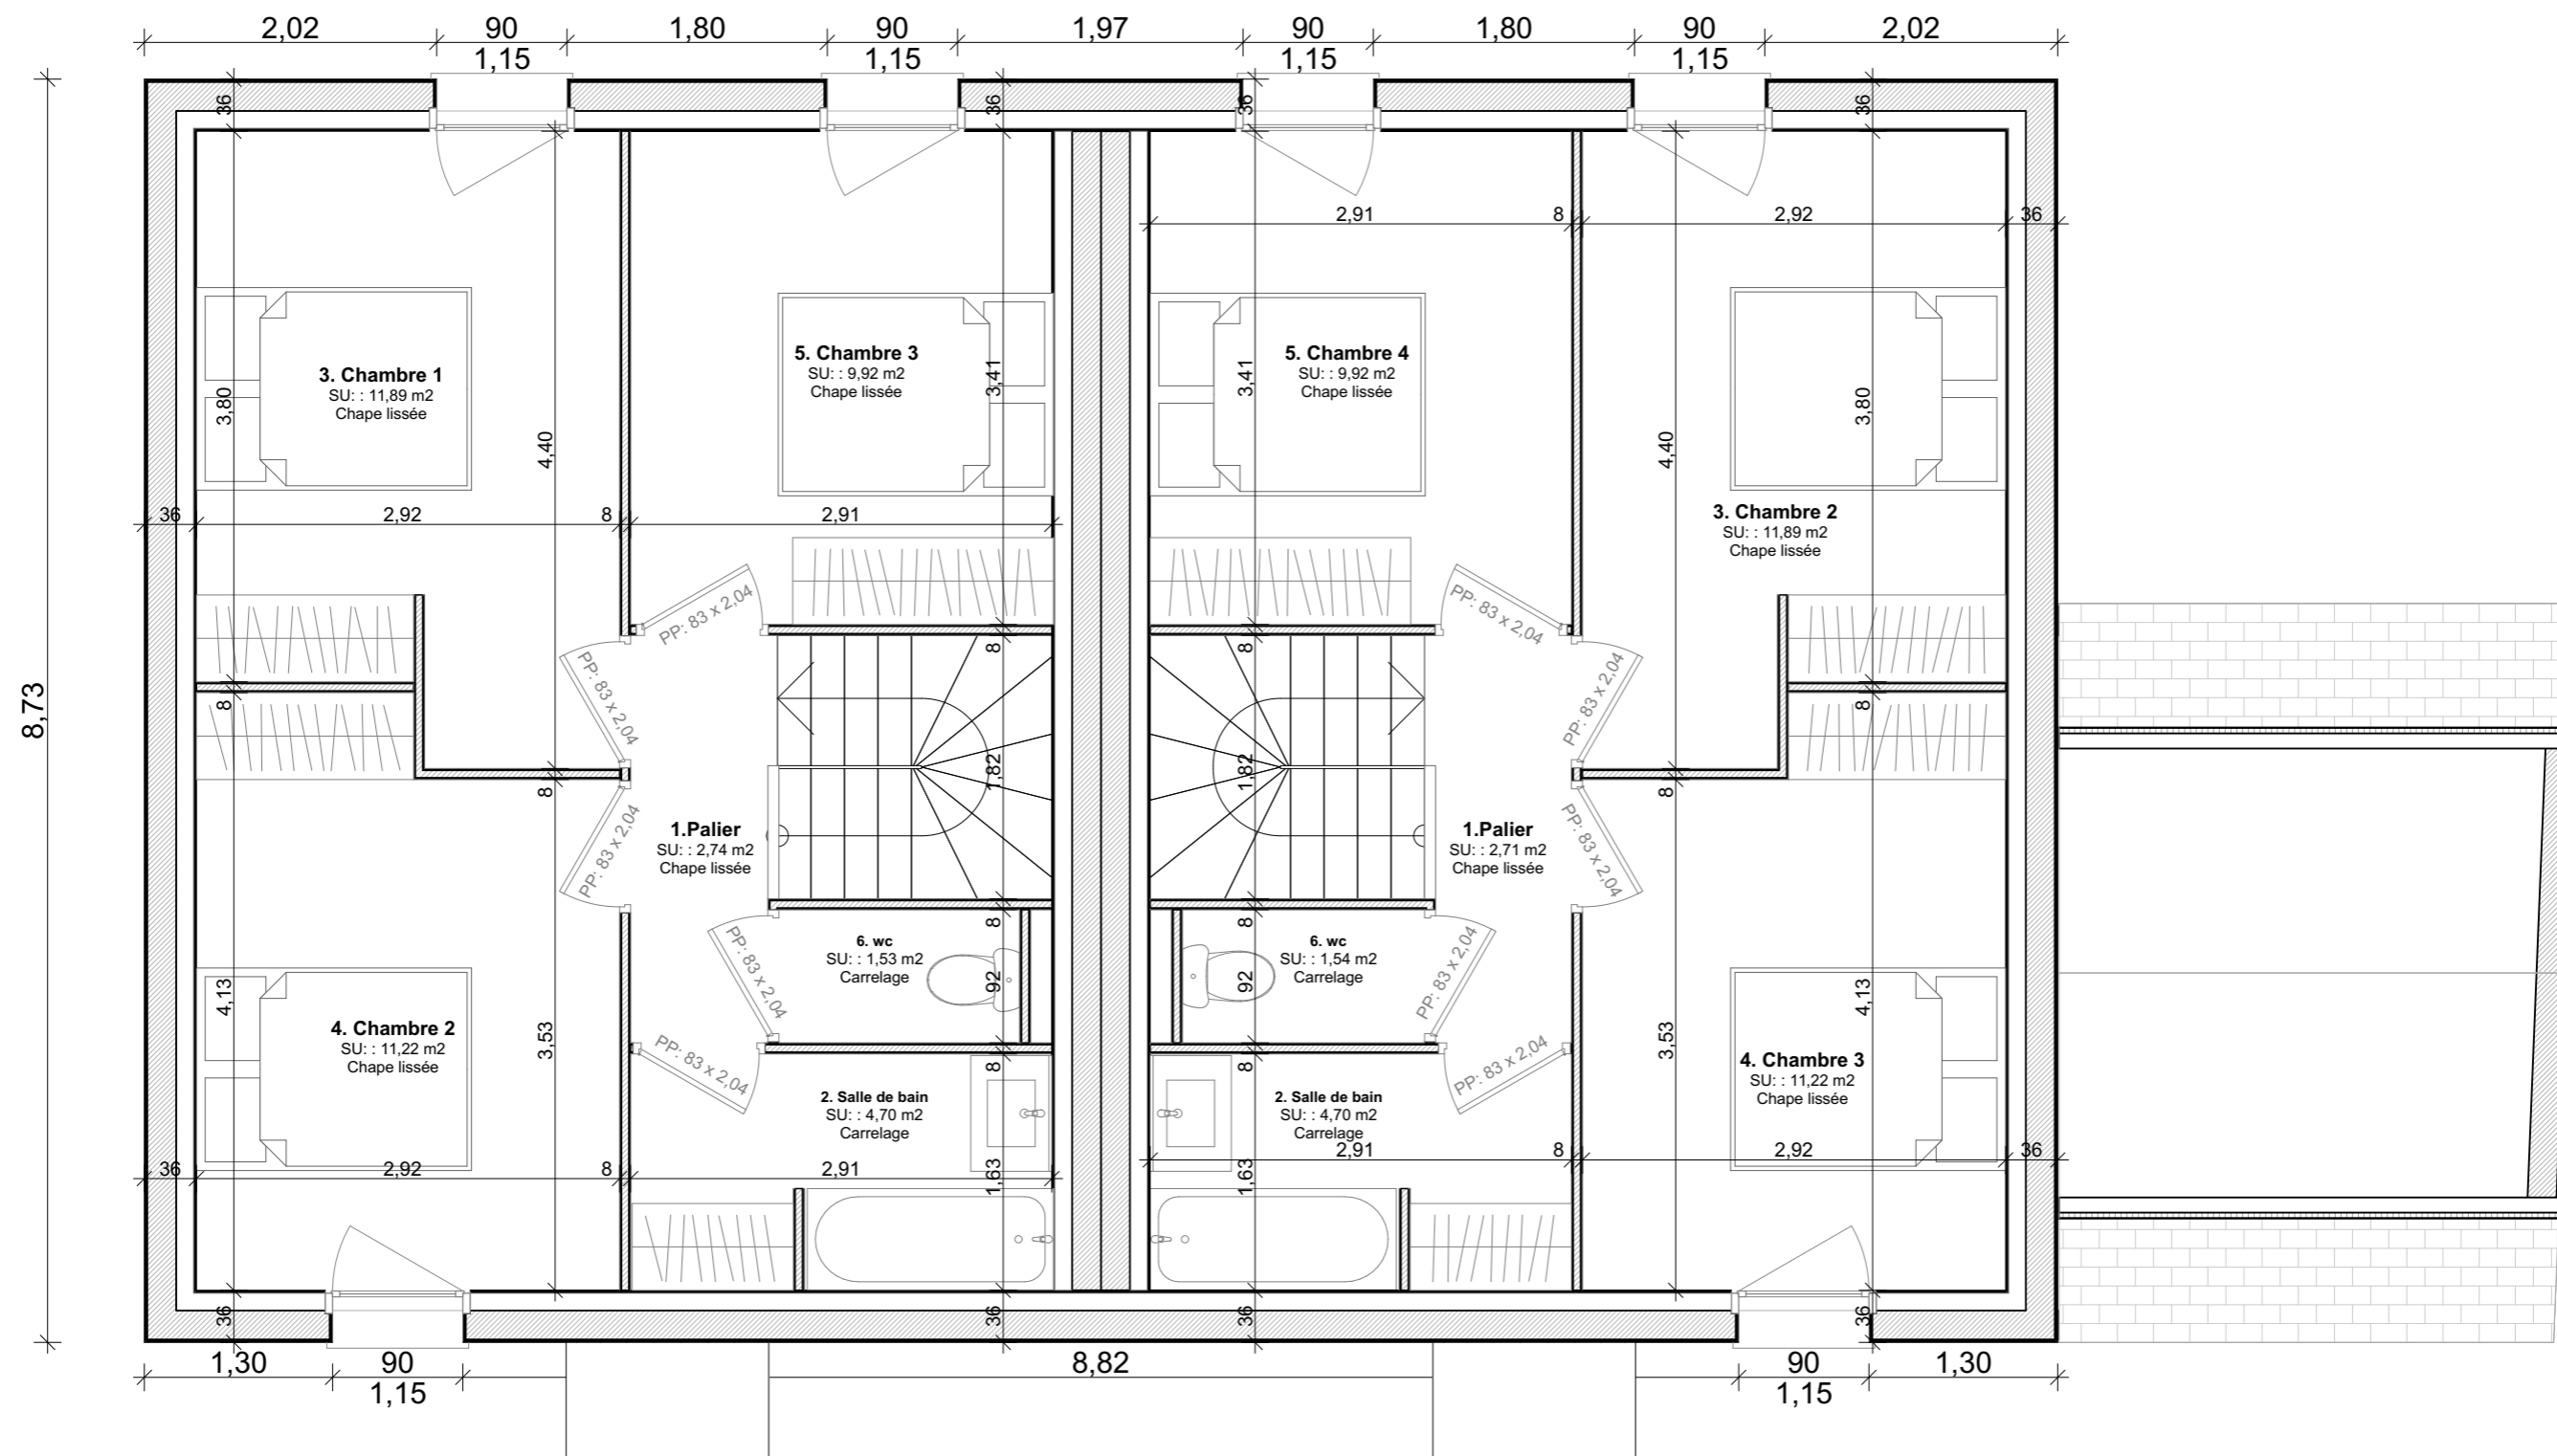

MAISON 1

MAISON 2

SARL JET LA BAULE

13 rue de l'Estuaire/ 44560 CORSEPT

ECHELLE 1:50

12/08/2022

APS : .5

indice: 1

dessiné par :

Plan de l'Etage