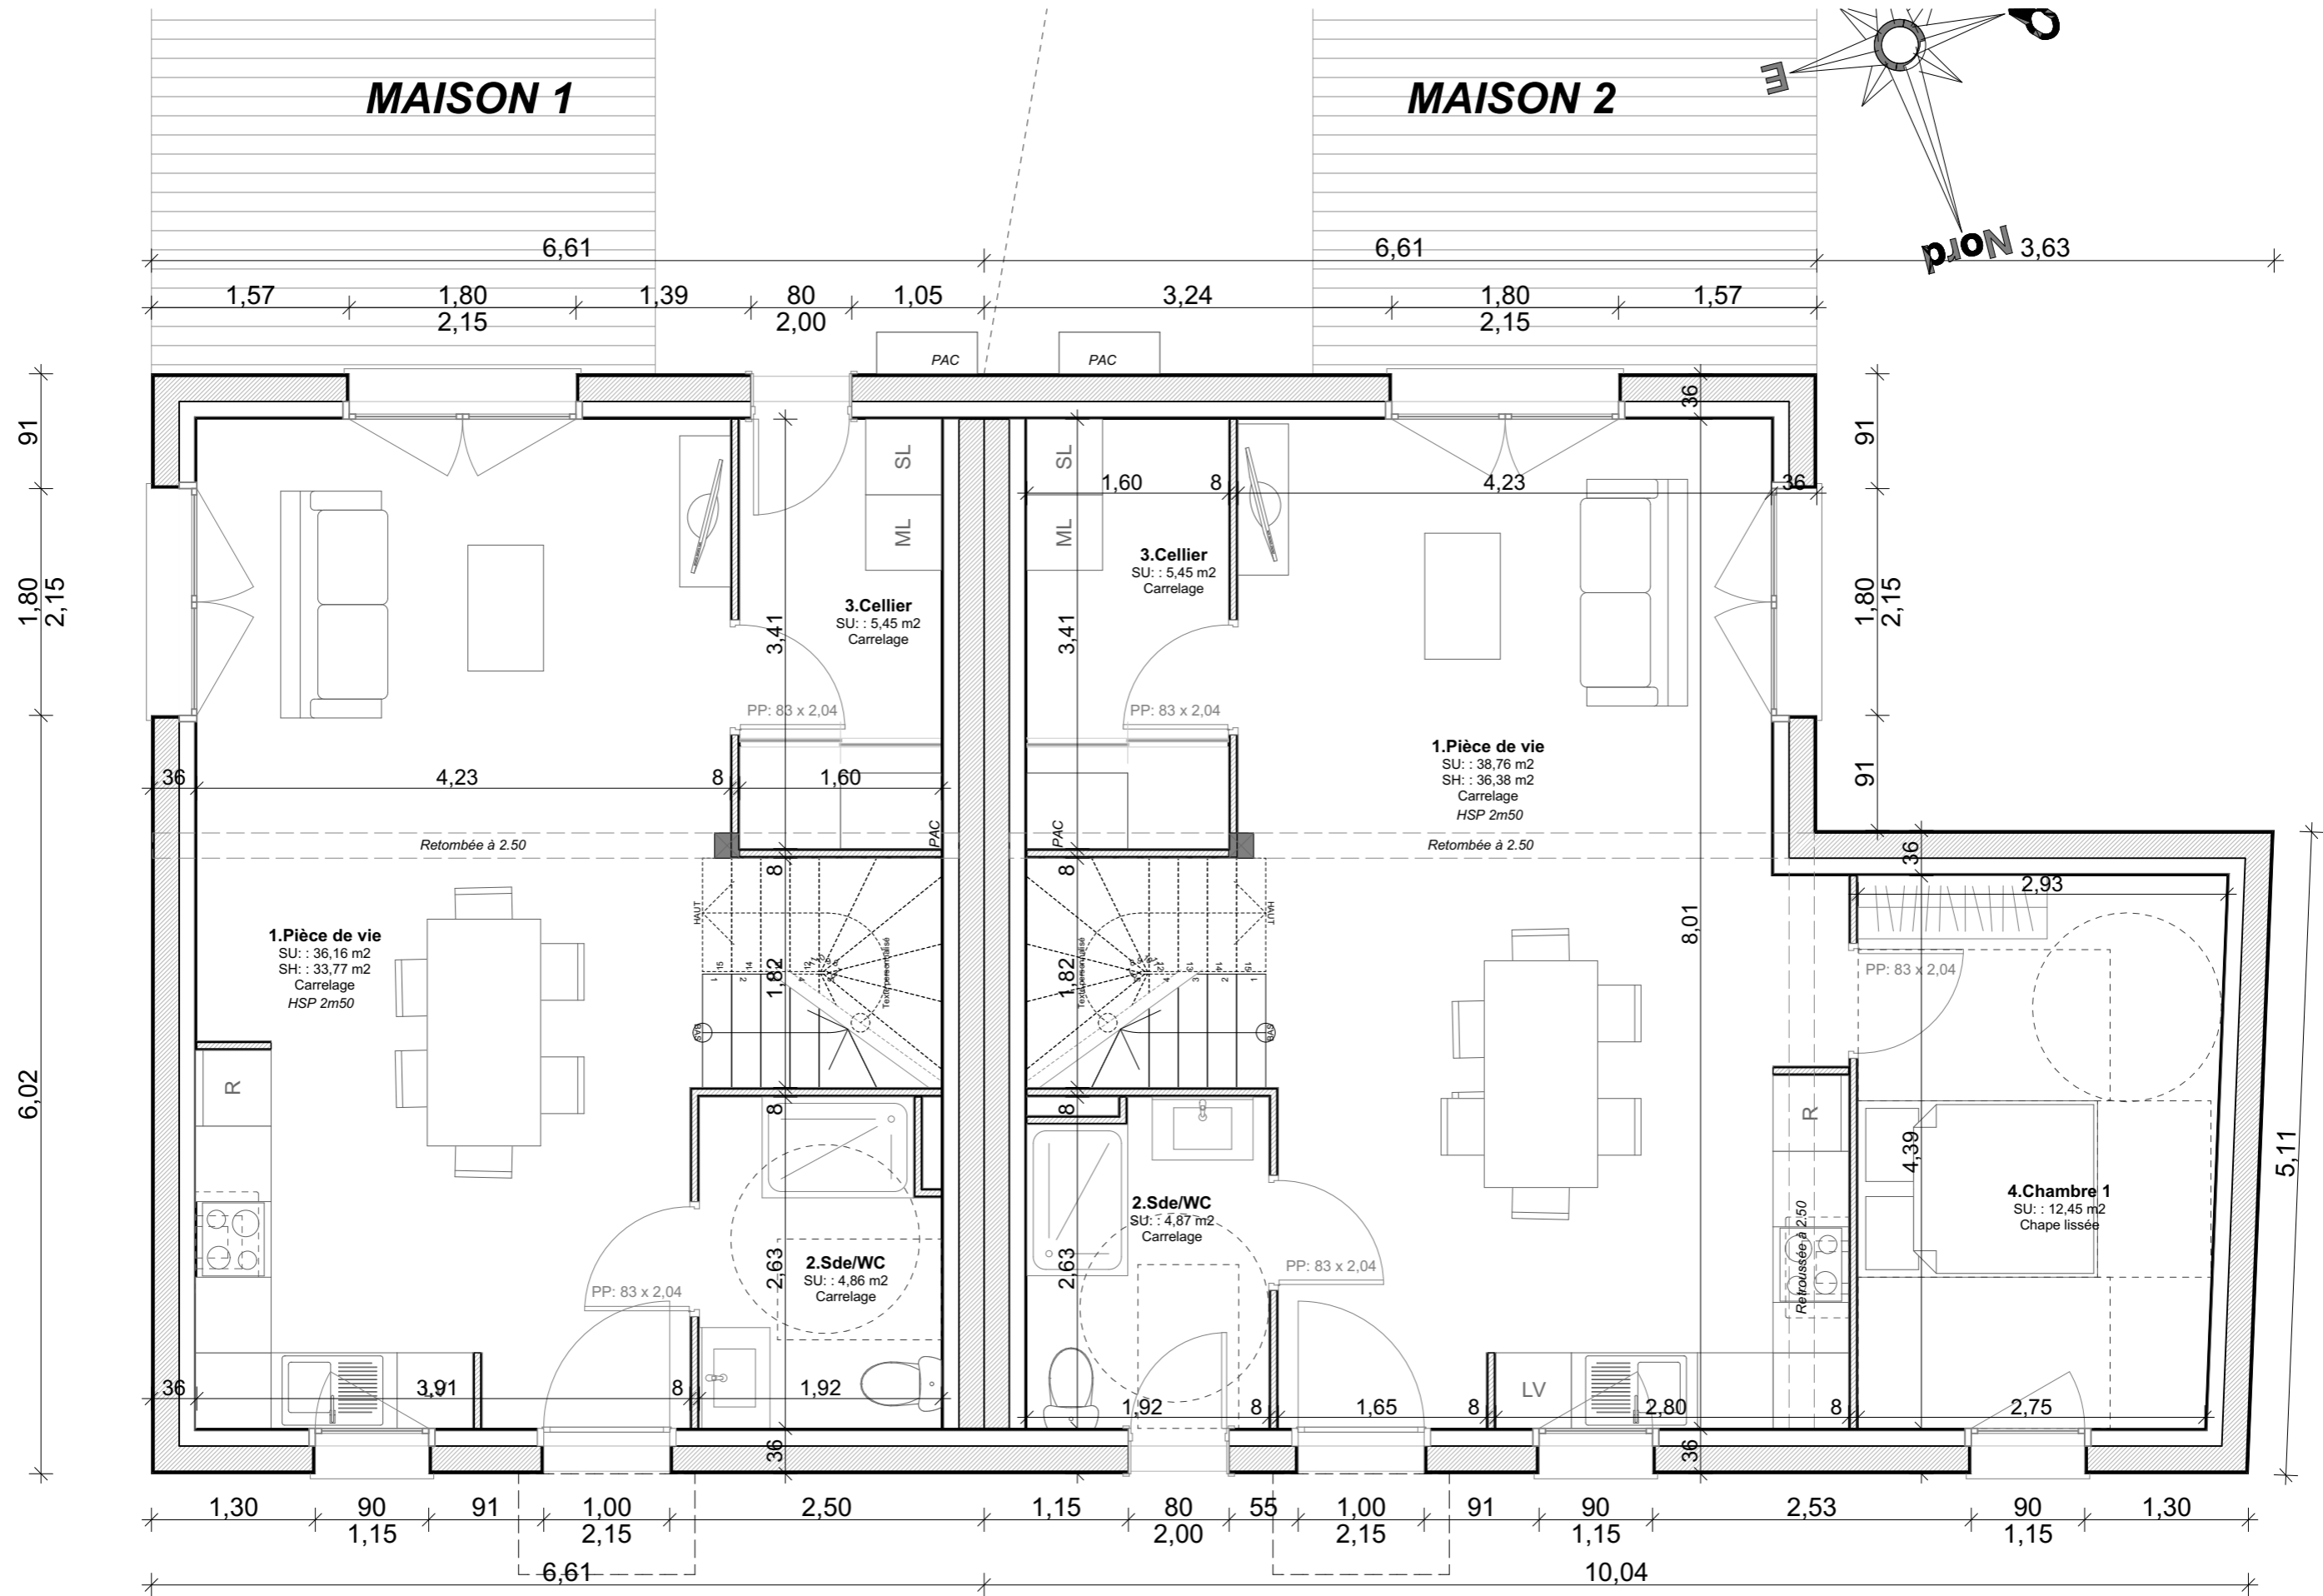

SARL JET LA BAULE

13 rue de l'Estuaire/ 44560 CORSEPT

ECHELLE 1:50

12/08/2022

APS: .4

indice: 1

dessiné par :

Plan du RDC