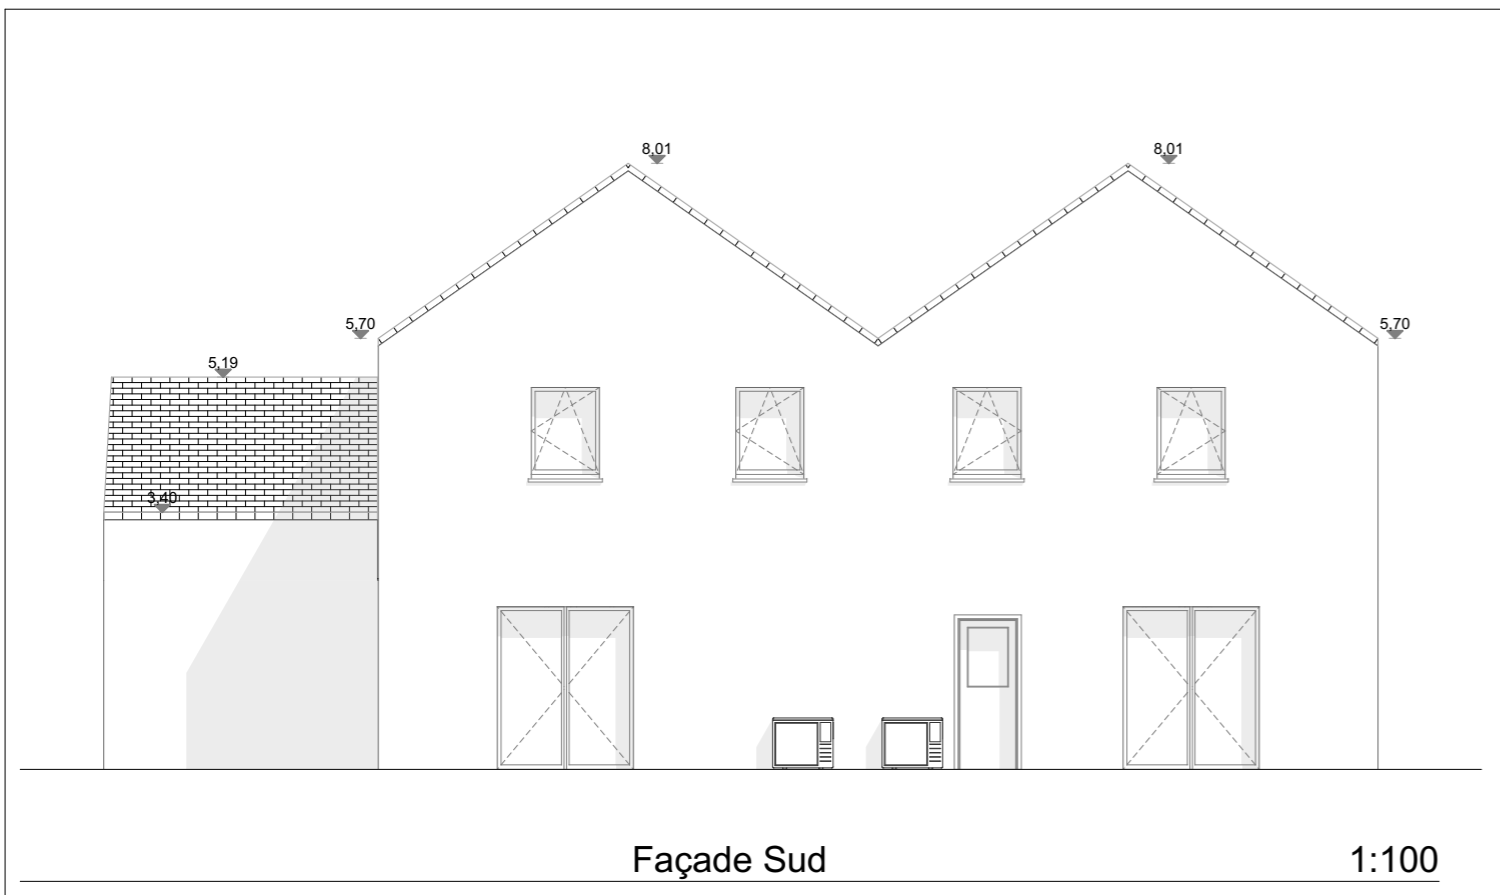

SARL JET LA BAULE		dessiné par :		FACADES	
13 rue de l'Estuaire/ 44560 CORSEPT		ECHELLE 1:100	APS: .6		
		12/08/2022	indice: 1