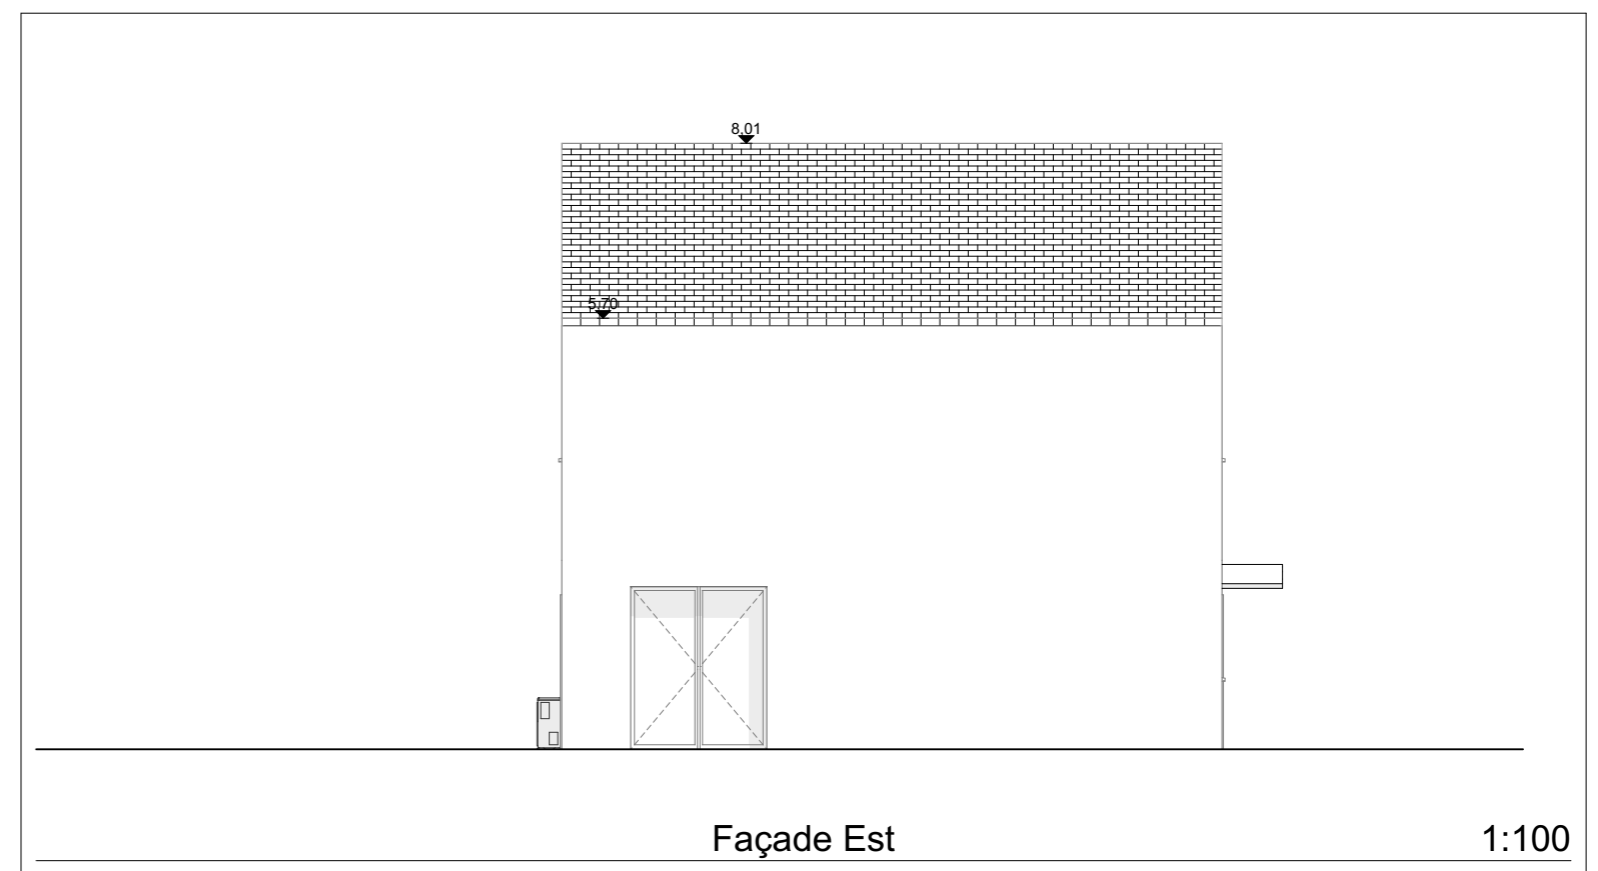

SARL JET LA BAULE		dessiné par :		FACADES	
13 rue de l'Estuaire/ 44560 CORSEPT		ECHELLE 1:100	APS: .6		
		12/08/2022	indice: 1