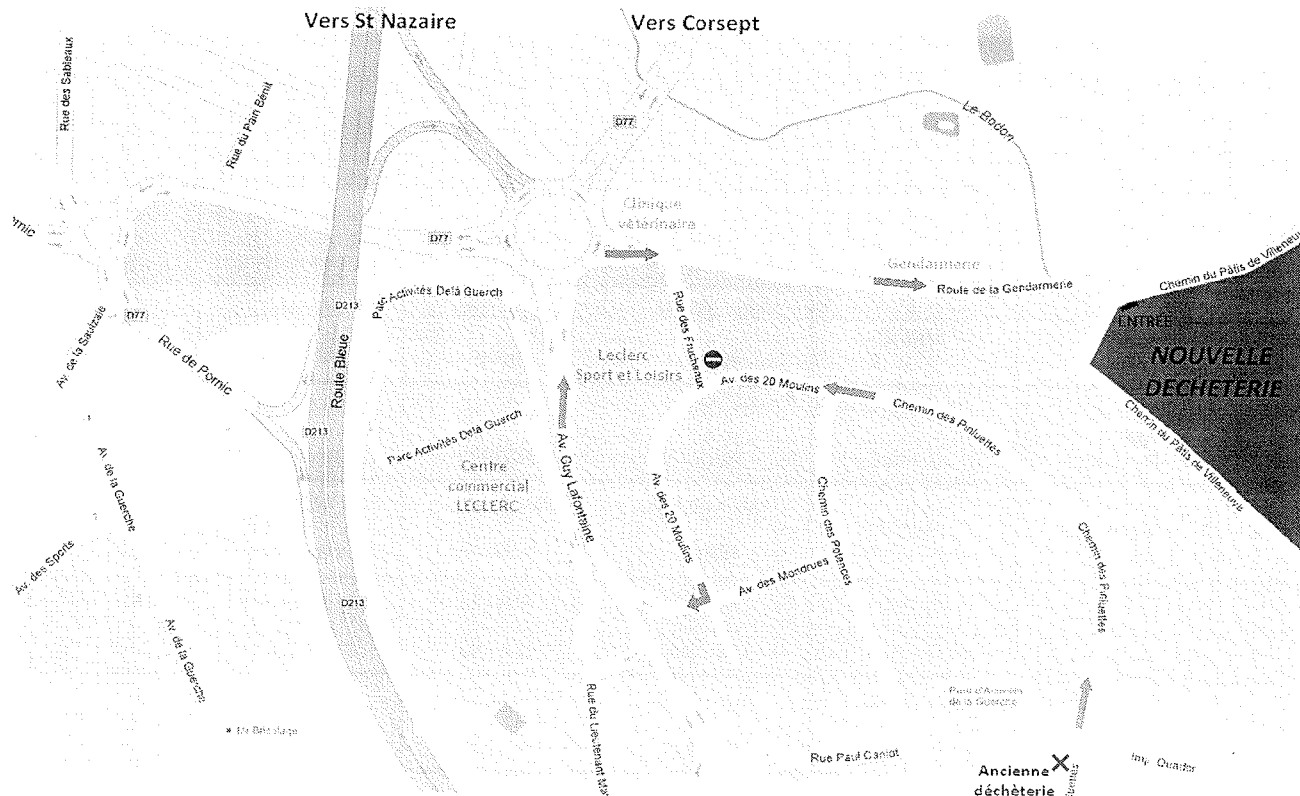

Nouveaux horaires de déchèteries à partir du 1^{er} avril 2013

	FROSSAY	ST PÈRE EN RETZ	ST VIAUD		ST BREVIN LES PINS	
	Le Pré Macé	ZAC du Pont Neuf	Zone Estuaire Sud, Rue du Cap. Paul Leroy		Parc d'Activités de la Guerche Route de la Gendarmerie	
			D'octobre à avril	de mai à sept.	D'octobre à avril	de mai à sept.
Lundi	9h – 12h30	<i>FERMÉ</i>	<i>FERMÉ</i>	<i>FERMÉ</i>	10h – 12h	10h – 12h
	<i>FERMÉ</i>	14h – 18h			14h – 18h	14h – 18h
Mardi	<i>FERMÉ</i>	<i>FERMÉ</i>	9h – 12h30	9h – 12h30	<i>FERMÉ</i>	10h – 12h
			<i>FERMÉ</i>	<i>FERMÉ</i>	14h – 18h	14h – 18h
Mercredi	<i>FERMÉ</i>	9h – 12h30	9h – 12h30	9h – 12h30	10h – 12h	10h – 12h
	14h – 18h	<i>FERMÉ</i>	<i>FERMÉ</i>	<i>FERMÉ</i>	14h – 18h	14h – 19h
Jeudi	<i>FERMÉ</i>	<i>FERMÉ</i>	9h – 12h30	9h – 12h30	<i>FERMÉ</i>	10h – 12h
			<i>FERMÉ</i>	<i>FERMÉ</i>	14h – 18h	14h – 18h
Vendredi	<i>FERMÉ</i>	<i>FERMÉ</i>	<i>FERMÉ</i>	<i>FERMÉ</i>	10h – 12h	9h – 12h30
		14h – 18h	14h – 18h	14h – 19h	14h – 18h	14h – 19h
Samedi	9h – 12h30	9h – 12h30	9h – 12h30	9h – 12h30	10h – 12h	09h – 19h
	14h – 18h	14h – 18h	14h – 18h	14h – 19h	13h – 18h	

Jours de fermeture exceptionnelle :

• 1^{er} janvier

• 1^{er} mai

• 25 décembre

Plan d'accès à la nouvelle déchèterie de St Brévin

Pour plus d'information, contactez le Service Ordures Ménagères :

6 Bd Dumesnildot - BP 3014 - 44560 PAIMBOEUF