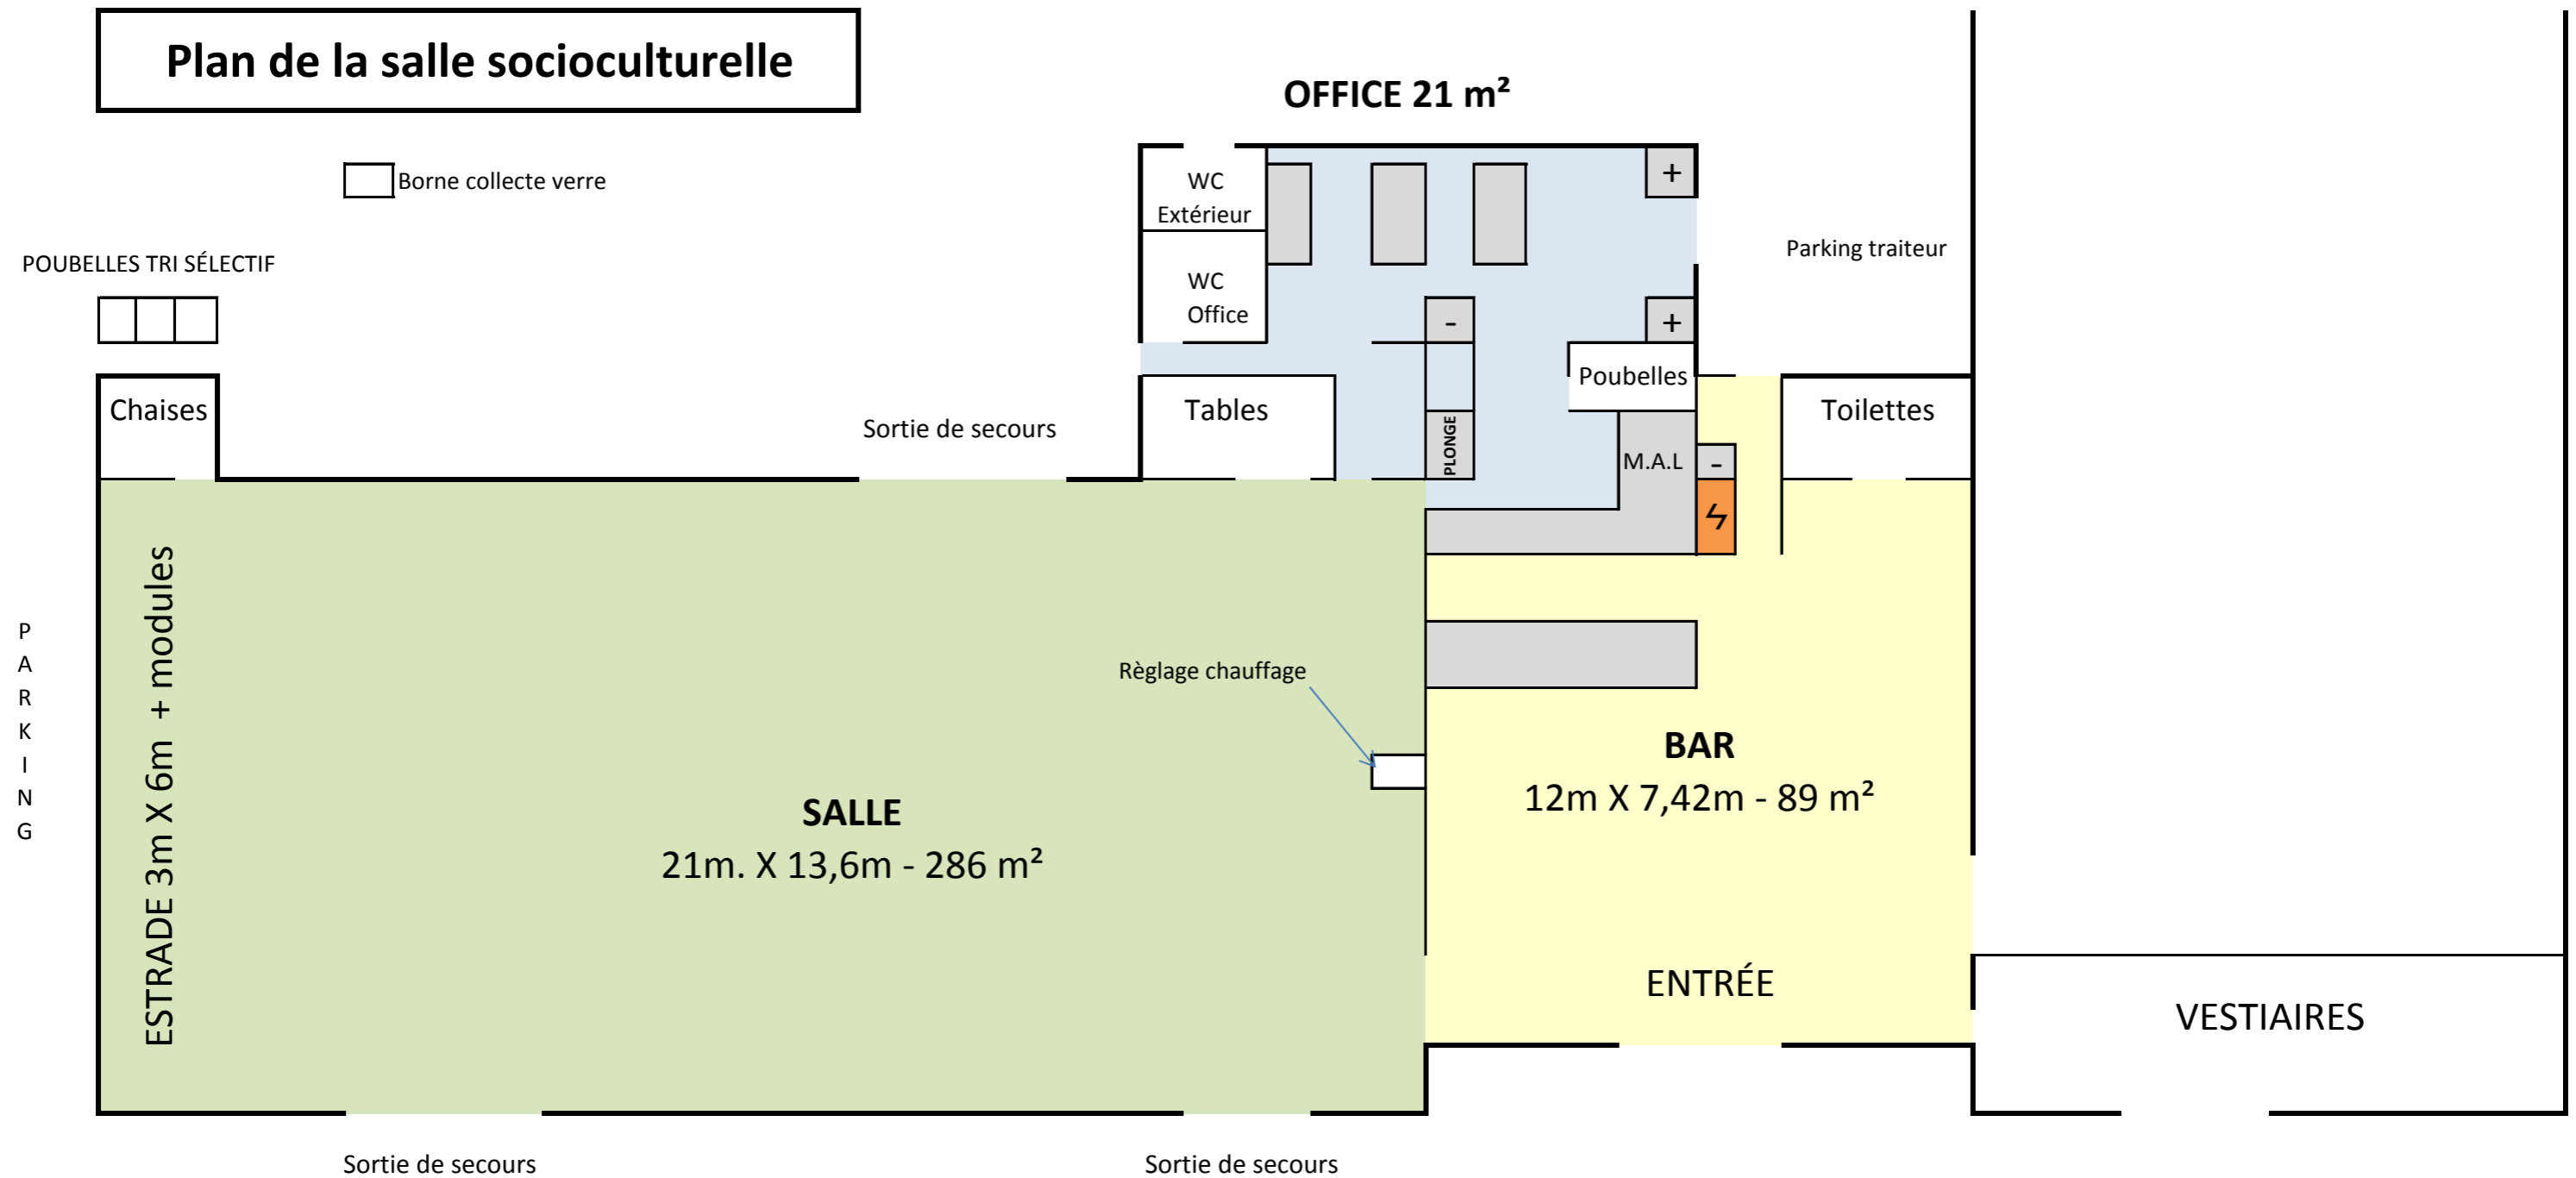

Plan de la salle socioculturelle

Sortie de secours

Sortie de secours

Parking

Vanne d'arrêt
arrivée d'eau

Maximum 275 personnes

65 tables (**120 X 80**) de 4 places rangées sur 5 chariots roulants

275 chaises

1 réfrigérateur de type professionnel (dans le bar) – (6 grilles)

5 extincteurs

20/03/2012